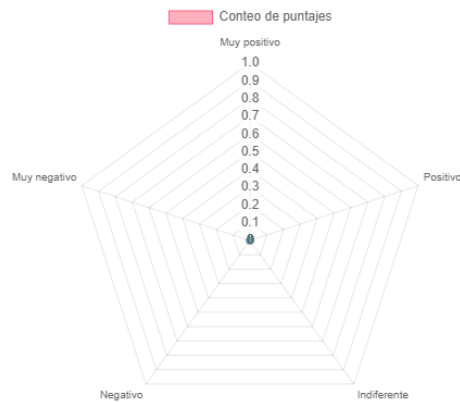

Reporte de Evaluación Análisis Organizacional

Selecciona el tipo de reporte

Descargar reporte individual dofa

Perfil estratégico del entorno (externo)

Perfil estratégico del entorno (interno)

Análisis de oportunidades(externo)

Análisis de fortalezas (interno)

Análisis de amenazas (externo)

Análisis de debilidades (interno)

Conteo de puntajes

1.0
0.9
0.8
0.7
0.6
0.5
0.4
0.3
0.2
0.1

Comentario final del evaluador